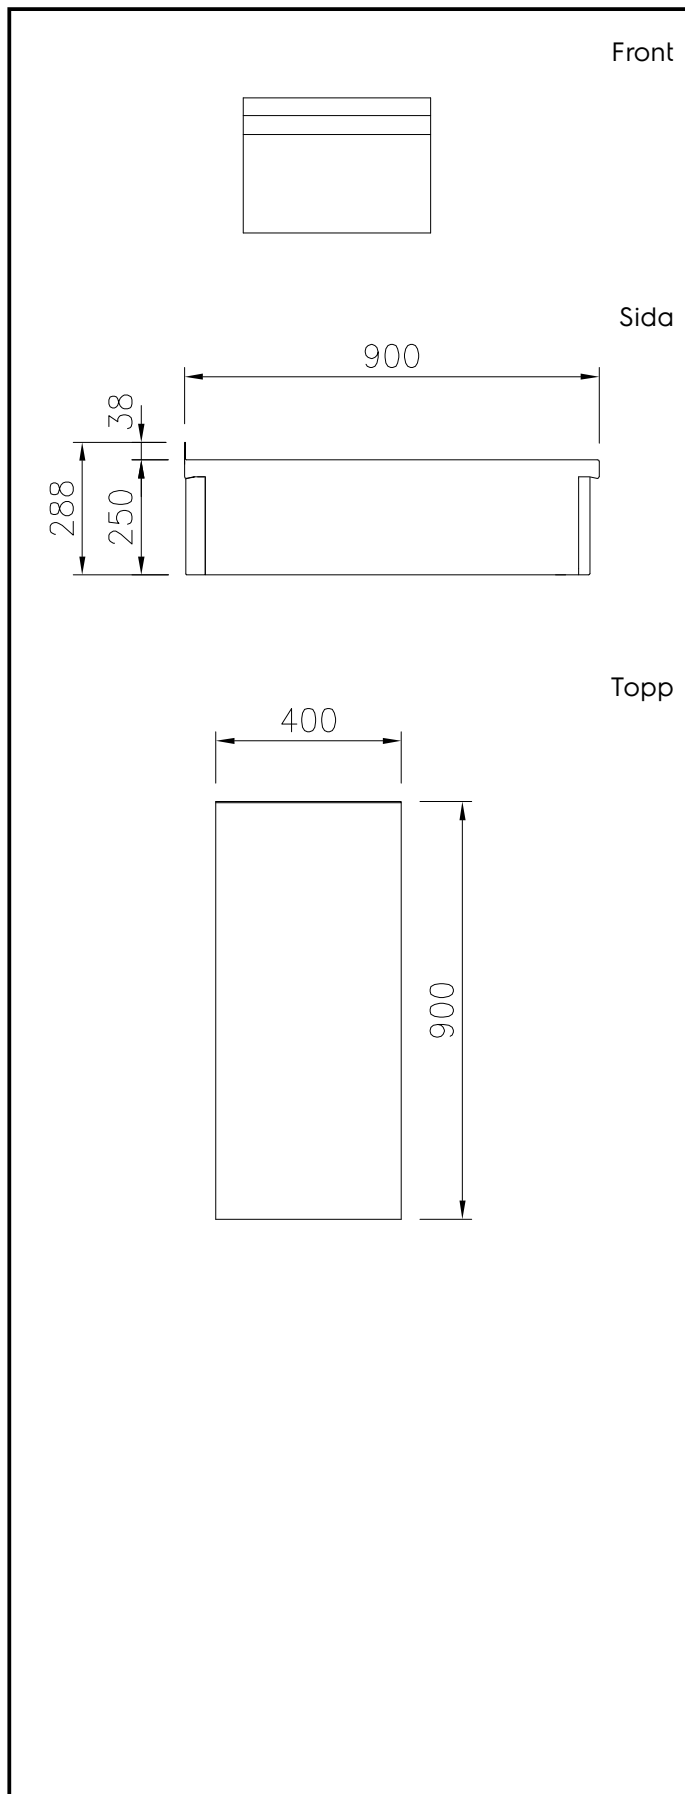

Viktig information

Yttermått, bredd	
589157 (MCNABBDOOO)	400 mm
Yttermått, djup	900 mm
Yttermått, höjd	250 mm
Nettovikt:	21 kg